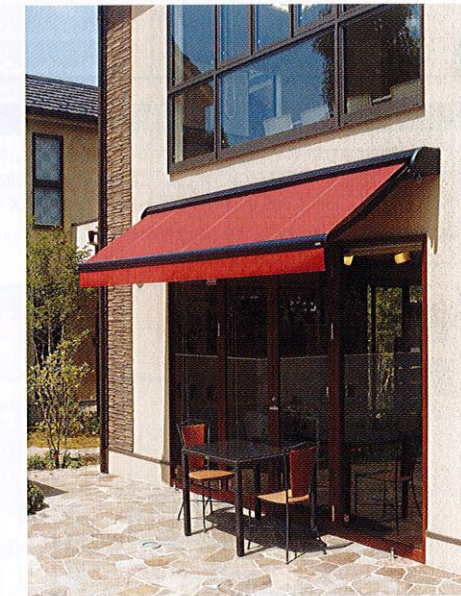

エルパティオ・プラス

特長(1)

いつでも自由に角度調整のできる、住宅用オーニングの定番アイテム。
毎日の大切な暮らしの中に、快適なひとときをお届けします。

通常の開閉操作に加え、いつでも自由にキャンパス角度を変えられるホームオーニング。
エルパティオ・プラスは、オーニングの快適な効果効能で、ご家庭に憩いの空間を創造します。

- 住宅・小店舗他
- ホームオーニングシリーズ
- エルパティオ・プラス RS
- エルパティオ・プラス
- フチシェード
- まどかぜ・テラス
- まどかぜ・エントリー
- まどかぜ・シェード

キャンパス シャガールアート・SA34 (ストライプ)

特長(2)

● 本体カラーは、「ホワイト」または「ブラック」の2種類から選べます。

キャンパス メロディー・ME536 (プリティッシュグリーン)

キャンパス エスエル・SL-06 (バーガンディ)

オプション：独立型アルミフレーム(門型タイプ)

キャンパス メロディー・ME504 (バニラ)

- オーニングの取付が困難な下地の問題を解決!
- 鉄骨に比べてサビに強く、見栄えの良いアルミ材
 - 色はステンカラーを標準
 - 最大高さは3.9m(基礎部分は除く)
 - 最大間口は4.7m
 - M6、M8用ボルトガイドを使用して取り付けが容易
 - 住宅用テラスに最適!

- 住宅・小店舗他
- ホームオーニングシリーズ
- エルパティオ・プラス RS
- エルパティオ・プラス
- フチシェード
- まどかぜ・テラス
- まどかぜ・エントリー
- まどかぜ・シェード