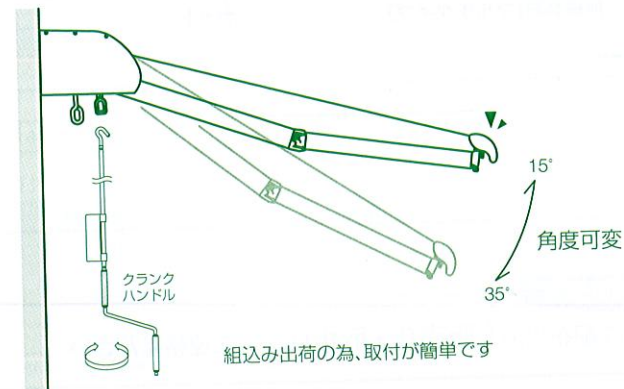

エルパティオ・プラス

特長(1)

いつでも自由に角度調整のできる、住宅用オーニングの定番アイテム。
毎日の大切な暮らしの中に、快適なひとときをお届けします。

通常の開閉操作に加え、いつでも自由にキャンパス角度を変えられるホームオーニング。
エルパティオ・プラスは、オーニングの快適な効果効能で、ご家庭に憩いの空間を創造します。

- 住宅・小店舗他
- ホームオーニングシリーズ
- エルパティオ・プラス RS
- エルパティオ・プラス
- フチシェード
- まどかぜ・テラス
- まどかぜ・エントリー
- まどかぜ・シェード

エルパティオ・プラス

- 間口(W) : 1,940 ~ 4,670 mm
- 出巾(D) : 1.0 / 1.5 / 2.0 m
- 勾配(Δ) : 15° ~ 35° ※角度調整可
- 操作方法 : 手動 / 電動 / 電手動 / 電動リモコン
- 取付高さ : 一般戸建住宅2階※ / 集合住宅2階まで※
※3階はベランダ等があり、地下階まで落下しない場所があること。電動・風力センサー標準設置。

キャンパス シャガールアート・SA34 (ストライプ)

特長(2)

● 本体カラーは、「ホワイト」または「ブラック」の2種類から選べます。

キャンパス メロディー・ME536 (プリティッシュグリーン)

キャンパス エスエル・SL-06 (バーガンディ)

オプション：独立型アルミフレーム(門型タイプ)

キャンパス メロディー・ME504 (バニラ)

- オーニングの取付が困難な下地の問題を解決!
- 鉄骨に比べてサビに強く、見栄えの良いアルミ材
 - 色はステンカラーを標準
 - 最大高さは3.9m(基礎部分は除く)
 - 最大間口は4.7m
 - M6、M8用ボルトガイドを使用して取り付けが容易
 - 住宅用テラスに最適!