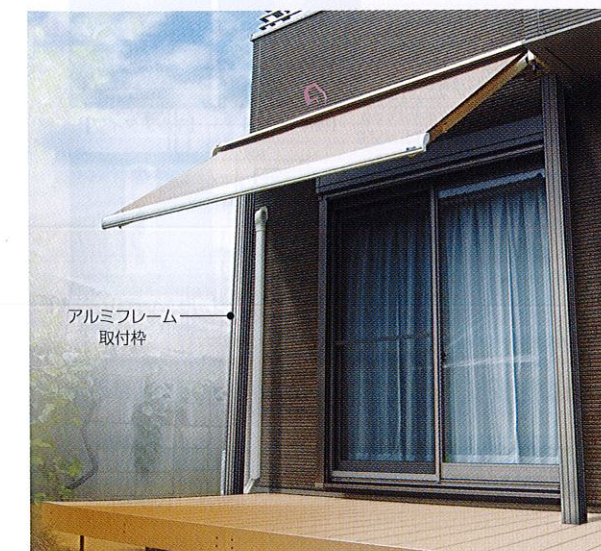

エルパティオ・プラス

特長(1)

いつでも自由に角度調整のできる、住宅用オーニングの定番アイテム。
毎日の大切な暮らしの中に、快適なひとときをお届けします。

通常の開閉操作に加え、いつでも自由にキャンパス角度を変えられるホームオーニング。
エルパティオ・プラスは、オーニングの快適な効果効能で、ご家庭に憩いの空間を創造します。

- 住宅・小店舗他
- ホームオーニングシリーズ
- エルパティオ・プラス RS
- エルパティオ・プラス
- フチシェード
- まどかぜ・テラス
- まどかぜ・エントリー
- まどかぜ・シェード

エルパティオ・プラス

- 間口(W) : 1,940 ~ 4,670 mm
- 出巾(D) : 1.0 / 1.5 / 2.0 m
- 勾配(Δ) : 15° ~ 35° ※角度調整可
- 操作方法 : 手動 / 電動 / 電手動 / 電動リモコン
- 取付高さ : 一般戸建住宅2階※ / 集合住宅2階まで※
※3階はベランダ等があり、地下階まで落下しない場所があること。電動・風力センサー標準設置。

キャンパス シャガールアート・SA34 (ストライプ)

特長(2)

● 本体カラーは、「ホワイト」または「ブラック」の2種類から選べます。

キャンパス メロディー・ME536 (プリティッシュグリーン)

キャンパス エスエル・SL-06 (バーガンディ)

オプション：独立型アルミフレーム(門型タイプ)

キャンパス メロディー・ME504 (バニラ)

- オーニングの取付が困難な下地の問題を解決!
- 鉄骨に比べてサビに強く、見栄えの良いアルミ材
 - 色はステンカラーを標準
 - 最大高さは3.9m(基礎部分は除く)
 - 最大間口は4.7m
 - M6、M8用ボルトガイドを使用して取り付けが容易
 - 住宅用テラスに最適!