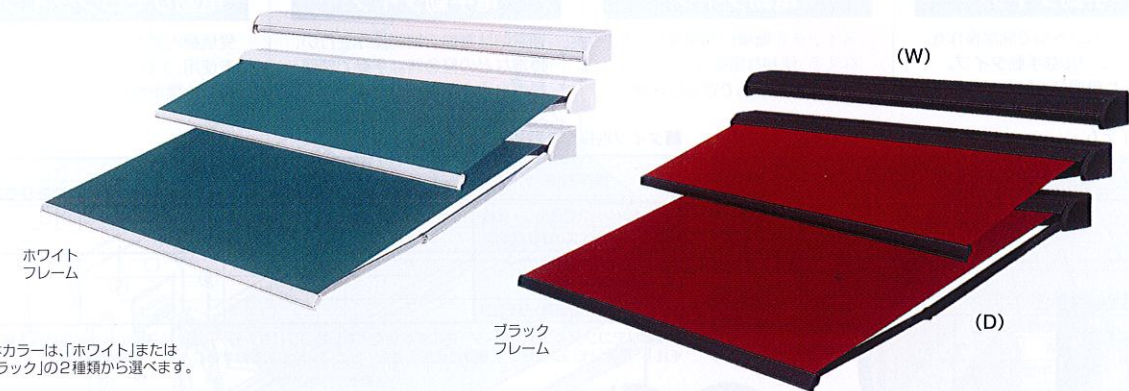

エルパティオ・プラス

特長(1)

いつでも自由に角度調整のできる、住宅用オーニングの定番アイテム。
毎日の大切な暮らしの中に、快適なひとときをお届けします。

通常の開閉操作に加え、いつでも自由にキャンパス角度を変えられるホームオーニング。
エルパティオ・プラスは、オーニングの快適な効果効能で、ご家庭に憩いの空間を創造します。

- 住宅・小店舗他
- ホームオーニングシリーズ
- エルパティオ・プラス RS
- エルパティオ・プラス
- フチシェード
- まどかぜ・テラス
- まどかぜ・エントリー
- まどかぜ・シェード

エルパティオ・プラス

- 間口(W) : 1,940 ~ 4,670 mm
- 出巾(D) : 1.0 / 1.5 / 2.0 m
- 勾配(Δ) : 15° ~ 35° ※角度調整可
- 操作方法 : 手動 / 電動 / 電手動 / 電動リモコン
- 取付高さ : 一般戸建住宅2階※ / 集合住宅2階まで※
※3階はベランダ等があり、地下階まで落下しない場所があること。電動・風力センサー標準設置。

キャンパス シャガールアート・SA34 (ストライプ)

特長(2)

● 本体カラーは、「ホワイト」または「ブラック」の2種類から選べます。

キャンパス メロディー・ME536 (プリティッシュグリーン)

キャンパス エスエル・SL-06 (バーガンディ)

オプション：独立型アルミフレーム(門型タイプ)

キャンパス メロディー・ME504 (バニラ)

- オーニングの取付が困難な下地の問題を解決!
- 鉄骨に比べてサビに強く、見栄えの良いアルミ材
 - 色はステンカラーを標準
 - 最大高さは3.9m(基礎部分は除く)
 - 最大間口は4.7m
 - M6、M8用ボルトガイドを使用して取り付けが容易
 - 住宅用テラスに最適!