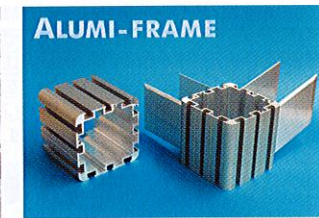

キャンパス シャガールアート・SA34 (ストライプ)

特長(2)

● 本体カラーは、「ホワイト」または「ブラック」の2種類から選べます。

キャンパス メロディー・ME536 (プリティッシュグリーン)

キャンパス エスエル・SL-06 (バーガンディ)

オプション：独立型アルミフレーム(門型タイプ)

キャンパス メロディー・ME504 (バニラ)

- オーニングの取付が困難な下地の問題を解決!
- 鉄骨に比べてサビに強く、見栄えの良いアルミ材
 - 色はステンカラーを標準
 - 最大高さは3.9m(基礎部分は除く)
 - 最大間口は4.7m
 - M6、M8用ボルトガイドを使用して取り付けが容易
 - 住宅用テラスに最適!