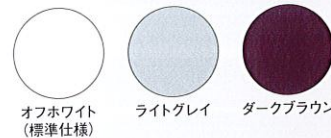

# エール

○レザーの特性上、気温が低くなると操作荷重が重くなる場合があります。

適応機種：マークII / カーブ

マークII/色柄:L-113 部品色:オフホワイト

L-113

L-114

L-115

L-116

ハンガーレール・フレーム・把手カラー  
ご注文の際は、ご希望のカラーをご指示ください。

オフホワイト (標準仕様)    ライトグレイ    ダークブラウン

スケルトン

# グリッド

○レザーの特性上、気温が低くなると操作荷重が重くなる場合があります。

適応機種：マークII / カーブ

L-117

マークII/色柄:L-117 部品色:ライトグレイ、セレーノ25(C-043P)との組み合わせ

ハンガーレール・フレーム・把手カラー  
ご注文の際は、ご希望のカラーをご指示ください。

オフホワイト (標準仕様)    ライトグレイ    ダークブラウン

スケルトン  
ベーシック  
適応機種  
ウォッシュ  
マークII  
エコ  
オートローラー  
ダウンシル  
カーブ  
電動  
ラティ